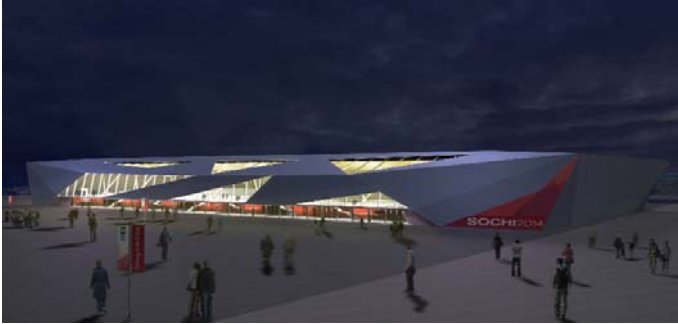

## SOCHI OVAL

Cliente: Bid Committee Sochi 2014  
Architetto: Studio Zoppini Associati  
Strutture: Buro Happold  
Costo: euro 40 milioni  
Progetto: 2007 in corso

Progetto per il nuovo palazzo dello sport per il patinaggio di velocità di Sochi (Russia). L'edificio verrà realizzato nell'ambito della candidatura alle Olimpiadi Invernali del 2014, sarà riconvertito in uno spazio flessibile per esposizioni e attività sportivo/ ricreative.

*Design for the new 8.000 spectators Speed Skating in Sochi (Russia). The facility, which is one of the centrepiece of Sochi 2014 Winter Olympic Bid, will be converted into a flexible exhibition hall.*